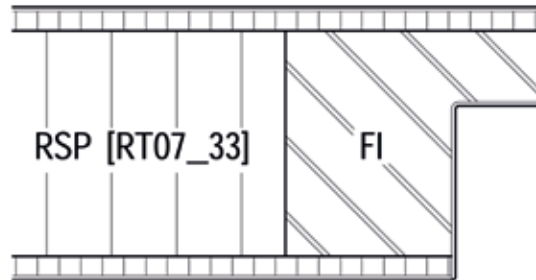

DETAIL UND QUERSCHNITTE /

Standard „Eckig“