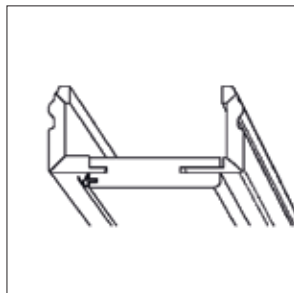

# KOLLEKTION WEISSLACK-TÜREN /

PZ1 Bekleidung 80 mm Rundprofil

PZ2 Bekleidung 75 mm profiliert

PZ4 Bekleidung 65 mm profiliert

PZ9 Bekleidung 60 mm Rundprofil

PZ14 Bekleidung mit minimaler Rundkante