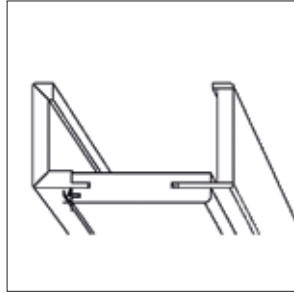

# KOLLEKTION WEISSLACK-TÜREN /

PZ1 Bekleidung 80 mm Rundprofil

PZ2 Bekleidung 75 mm profiliert

PZ4 Bekleidung 65 mm profiliert

PZ9 Bekleidung 60 mm Rundprofil

PZ14 Bekleidung mit minimaler Rundkante