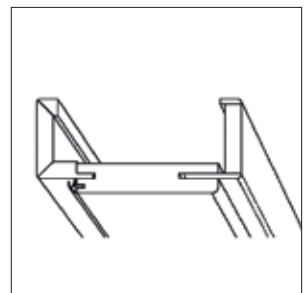

# KOLLEKTION WEISSLACK-TÜREN /

PZ1 Bekleidung 80 mm Rundprofil

PZ2 Bekleidung 75 mm profiliert

PZ4 Bekleidung 65 mm profiliert

PZ9 Bekleidung 60 mm Rundprofil

PZ14 Bekleidung mit minimaler Rundkante