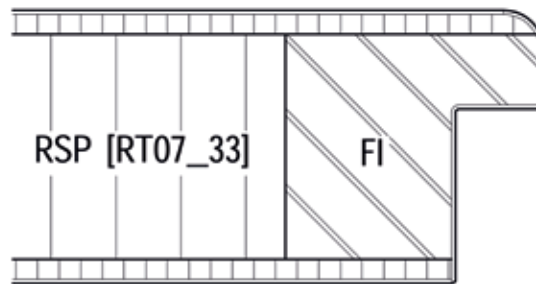

Standard „Rund“

Auszug aus unserem umfangreichen Lieferprogramm

weitere Produktgruppen

Türelemente „Exklusiv“

Türelemente „Prestige“

Türelemente „HPL/Schallschutz/Einbruchschutz/Brandschutz/Rauchschutz“

Türelemente „Sonderanfertigungen/Rund- oder Segmentbogen“

Detaillierte Informationen finden Sie im Internet unter www.goldacher.de

Für weitere Auskünfte stehen wir Ihnen gerne jederzeit zur Verfügung.